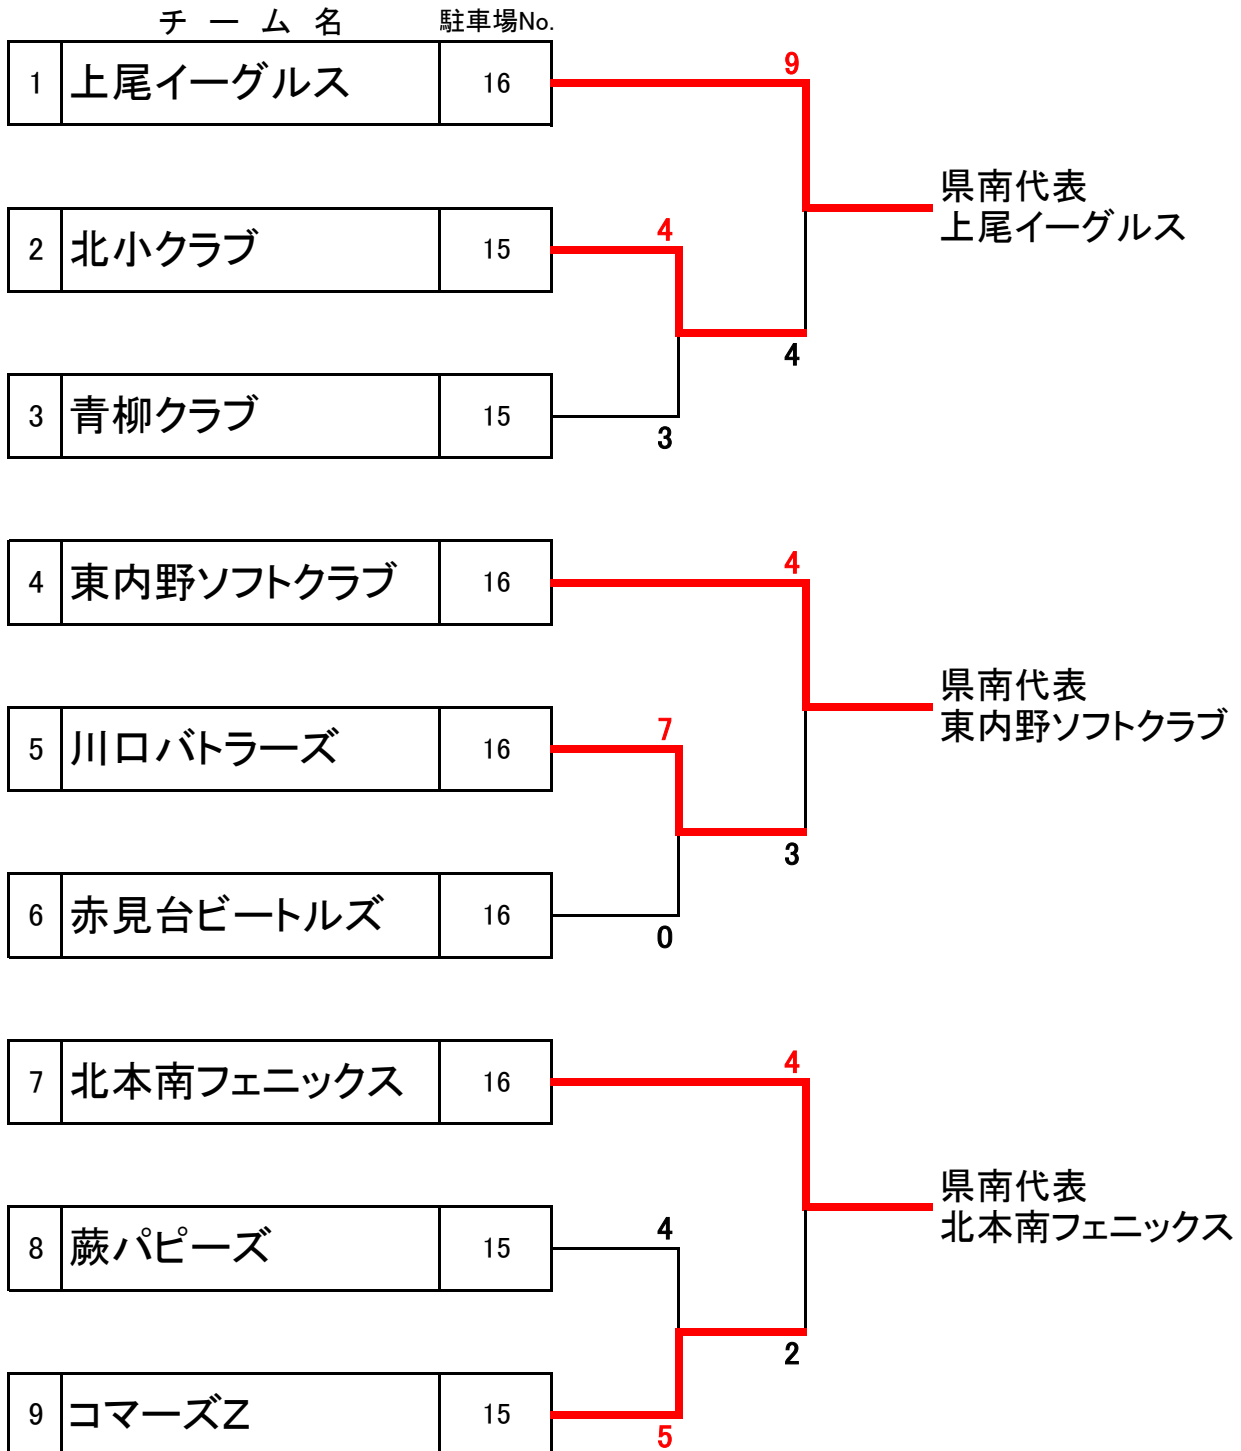

第13回ミズノ・オープン(一般男子)・県南予選会

平成25年5月12日(日)
 そうか公園多目的運動広場B・D面

- ※第1試合開始時刻は、午前8時30分です。
- ※試合制限時間は、80分です。
- ※組み合わせ番号の若いチームが、一塁側ベンチを使用して下さい。
- ※駐車場No.は、別紙をご参照下さい。